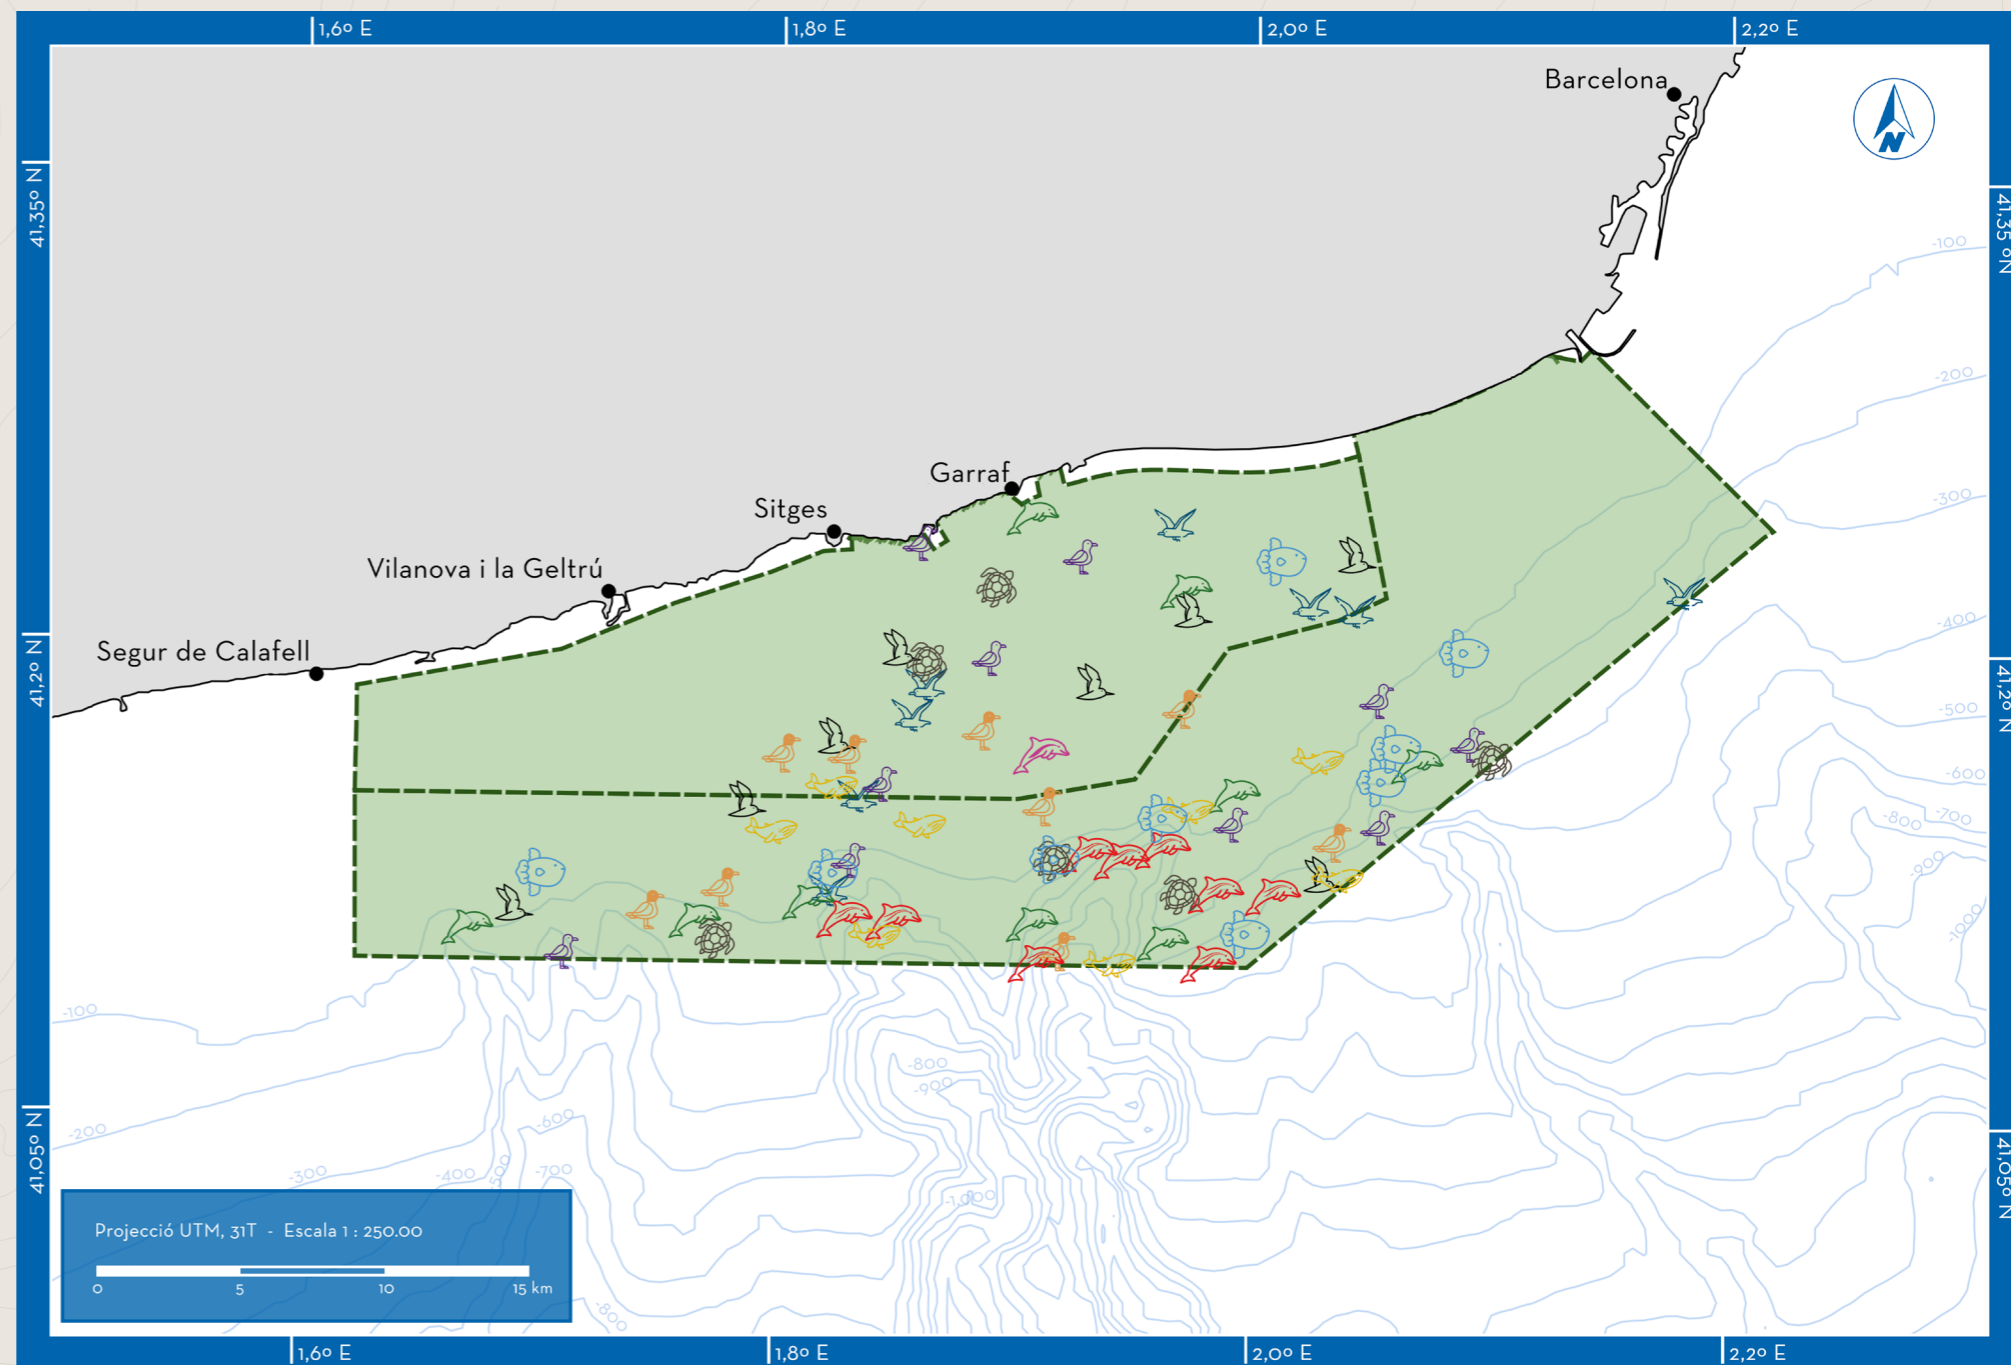

A la nostra zona, les figures de protecció de la Xarxa Natura 2000 són la Zona d'Especial Protecció per a les Aus Espai Marí del Baix Llobregat-Garraf (ZEPA ES0000513) i la Zona d'Especial Conservació Costes del Garraf (ZEC ES5110020), que en conjunt protegeixen 22 espècies d'aus marines, el dofí mular i la tortuga careta.

Aquestes zones suposen un ecosistema essencial per a les espècies que detallem a continuació. Cetacis, peixos lluna, tortugues i aus marines es distribueixen, cadascun amb les seves preferències, des de la costa fins a aigües més profundes, els canyons submarins, les capçaleres dels quals també es troben protegides dins la Xarxa Natura.

Aquests espais naturals es troben amenaçats principalment per la contaminació d'origen urbà i industrial, així com pel trànsit de grans vaixells de mercaderies i passatgers. A més, la gran pressió pesquera a la qual es sotmet la costa catalana desestabilitza encara més l'equilibri d'aquest ecosistema.

En aquest pòster trobareu el mapa d'albiraments de les espècies de megafauna marina a la #XN2000Garraf, fets per Associació Cetàcea i alguns dels animals més representatius de la zona.